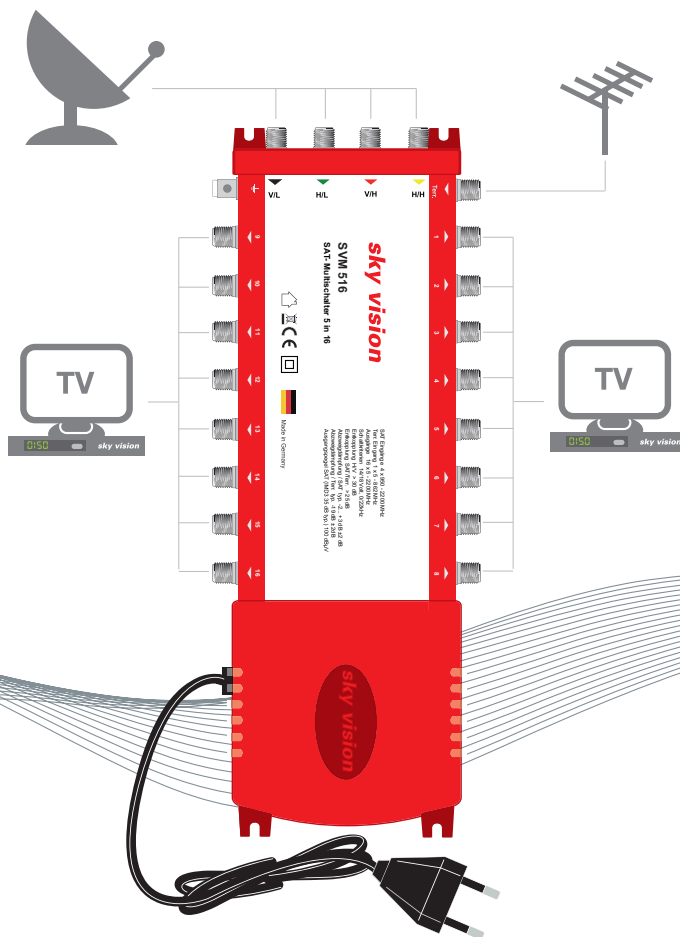

SAT-Multischalter 5 in 16

Multischalter für 16 Teilnehmer mit passiver Terrestrik

Genau richtig für Sie! Die Ausstattung im Überblick:

- Bis zu 16 Teilnehmer können die digitale Programmvielfalt genießen
- Für Quattro- oder QUAD-LNB geeignet
- Einspeisemöglichkeit von terrestrischen Signalen
- Eingänge: 4 x SAT & 1 x Terrestrik
- Mit energiesparendem Schaltnetzteil

Die wichtigsten technischen Daten:

| | | | |
|-------------------------|---------------------------------|-------------------------------------|-------------------|
| Eingänge: | 4x SAT + 1x Terrestrisch | Rückflusdämpfung Eingang / Ausgang: | 10 dB |
| Ausgänge: | 16x Teilnehmer | Max. Ausgangspegel SAT: | 100 dBµV |
| LNB Typ: | Quattro / Quad (Quattro Switch) | Max. Ausgangspegel Terr.: | passiv |
| Schaltkriterien: | 14/18 Volt, 0/22kHz | Stromverbrauch Netzteil: | 10 mA |
| Frequenzbereich SAT: | 950 - 2.200 MHz | Maße (LxBxH): | 265 x 111 x 40 mm |
| Frequenzbereich Terr.: | 5 - 862 MHz | Kartonmaße (LxBxH): | 350 x 130 x 50 mm |
| Eingangsdämpfung SAT: | 5...1 dB +/- 1 dB | Gewicht: | 500 g |
| Eingangsdämpfung Terr.: | 23 dB +/- 2 dB | Arbeitsumgebung: | -20...50 °C |
| Entkopplung H/V: | > 30 dB | | |